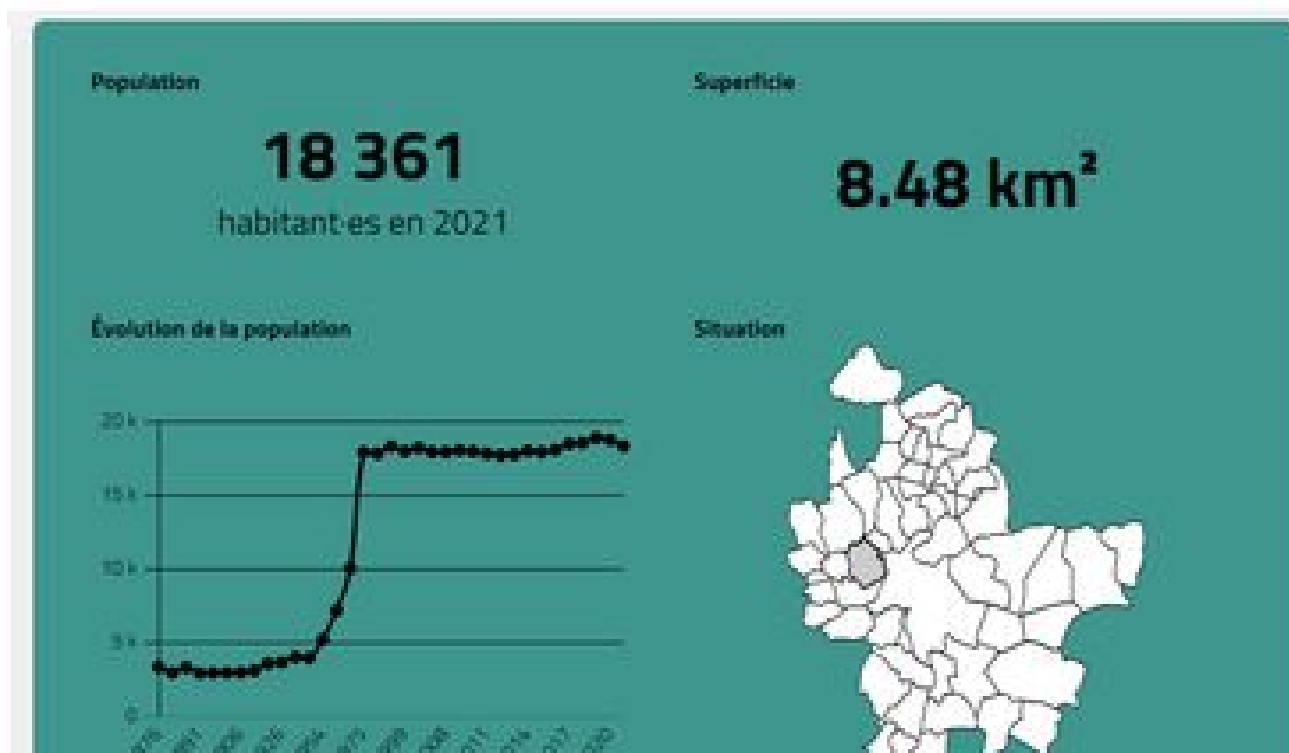

Open data

La démarche d'Open data consiste à publier des données libres, gratuites et réutilisables par tous, pour une